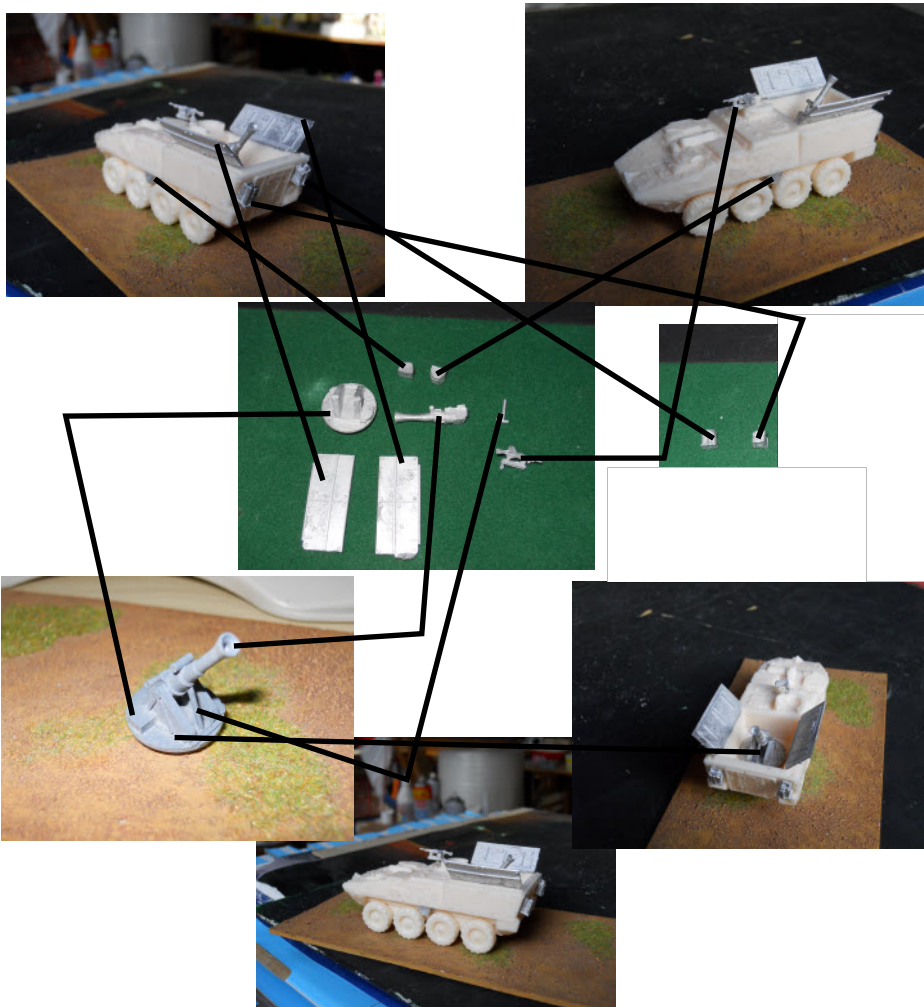

## STRYKER MORTAR INSTRUCTIONS

S&S MODELS  
22 BRIAR CLOSE, BURNHAM ON SEA,  
SOMERSET, U.K. TA8 1HU.

[www.sandsmodels.com](http://www.sandsmodels.com)  
[sales@sandsmodels.com](mailto:sales@sandsmodels.com)